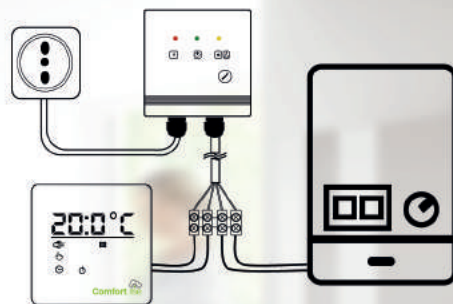

Semplice da installare: l'installazione è semplice e non richiede particolari competenze tecniche o interventi.

Comfort.me a parete

La versione a parete è l'ideale per sostituire il termostato esistente con questa soluzione controllabile da remoto via smartphone e tablet, facilmente programmabile dall'APP dedicata.

Il modello a parete (cablato) è composto dal cronotermostato Comfort.me, che grazie alla speciale placca di fissaggio in dotazione potrà essere installato sulle classiche scatole di derivazione 503, e dalla centralina di attivazione della caldaia.

La comunicazione tra cronotermostato e centralina di attuazione caldaia avviene con tecnologia wireless, ciò significa che non sarà necessario alcun tipo di intervento sull'impianto esistente.

COMFORT.ME
A PARETE