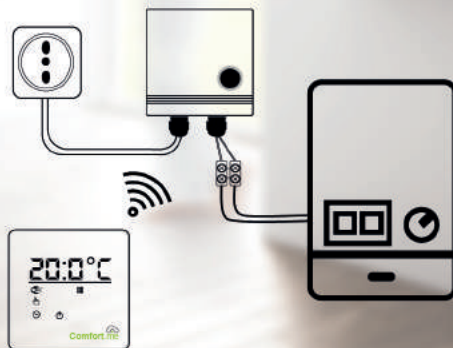

COMFORT.ME
SENZA FILI